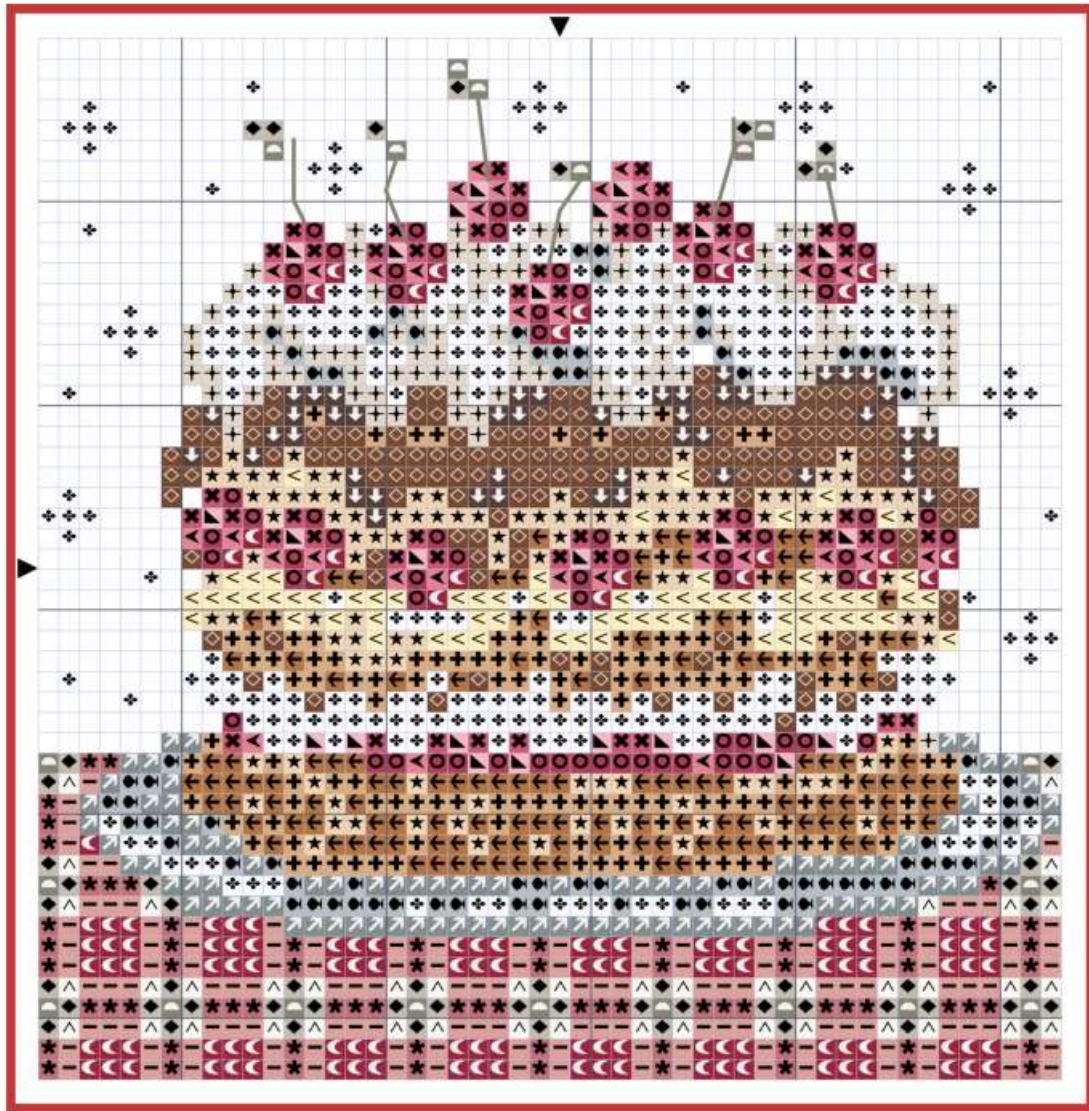

Madame la Fée

○	DMC	3350
✕	DMC	3731
◀	DMC	3733
▲	DMC	151
✿	DMC	B5200
↗	DMC	169
●	DMC	168
↓	DMC	838
◇	DMC	433
←	DMC	435
+	DMC	437
★	DMC	739
<	DMC	3823
☾	DMC	816
*	DMC	223
—	DMC	224
◐	DMC	3022
◆	DMC	3024
+	DMC	3866
^	DMC	3865

— — www.madame-la-fee.com — —

Madame la Fée

«20 Ans ! Kutzhausen»

50 x 50 Pts

— www.madame-la-fee.com —